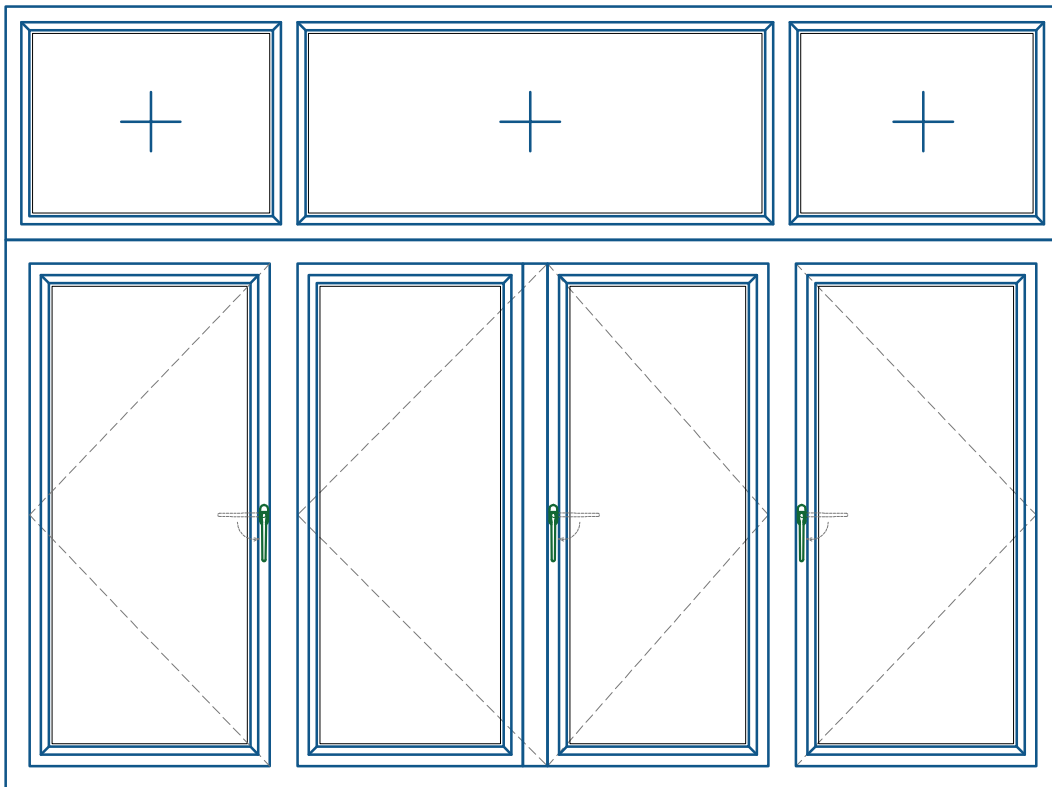

Cửa sổ mở quay ngoài 4 cánh + fix

BÊN TRONG